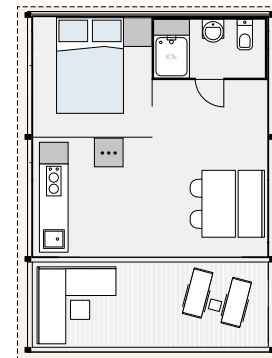

Model **Front**
Modello Parte anteriore

Dimensions
Dimensioni

Basic

Couple

M

Exterior
Esterni
5,85 x 7,50 x 3,63 m
 Interior
Interni
5,05 x 5,00 x 2,63 m
 Terrace
Terrazza
5,05 x 2,31 m
 Area
Area
39,16 m²
 Transport
Trasporto
7,50 x 2,28 x 2,40 m