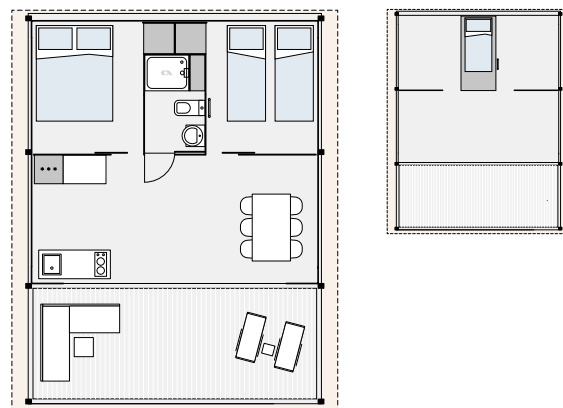

Model **Front**
Modello Parte anteriore

Dimensions
Dimensioni

Basic

Couple

M

Exterior
Esterni
5,85 x 7,50 x 3,63 m
 Interior
Interni
5,05 x 5,00 x 2,63 m
 Terrace
Terrazza
5,05 x 2,31 m
 Area
Area
39,16 m²
 Transport
Trasporto
7,50 x 2,28 x 2,40 m

L

Exterior
Esterni
6,82 x 8,92 x 4,15 m
 Interior
Interni
6,00 x 5,50 x 2,99 m
 Terrace
Terrazza
6,00 x 2,65 m
 Area
Area
48,60 m²
 Transport
Trasporto
8,92 x 2,28 x 2,40 m

Comfort

Comfort+

LEGEND *LEGENDA*

a: Length _ *Lunghezza*
b: Width _ *Larghezza*
c: Height _ *Altezza*

a: Length _ *Lunghezza*
b: Width _ *Larghezza*

a x b x c

Length _ *Lunghezza* x Width _ *Larghezza* x Height _ *Altezza*