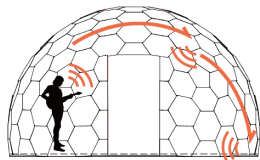

### 新発想！スタイリッシュなスケルトンドーム

AURADOME™は透明のポリカーボネート板を接合したフレームレスドームです。骨組みの無い透明なバリア空間を作り出すことができます。モニュメント、オブジェ、イルミネーション、ポップアップショップ、フォトスポット、飲食スペースなど、使用方法は無限大！カラーパネルやミラーパネルとの組み合わせも可能です。

#### FEATURE 01 強度を保つハニカム構造

AURA DOME™は、多数の六角形のポリカーボネート板のみでできています。サッカーゴールの網にも使われるハニカム構造（六角形の集合体）は、面を隙間なく敷き詰めることのできる最も衝撃吸収率の高い形。フレームレスでも十分な強度が保てるよう、接合部分に技術を駆使し開発された、スタイリッシュかつ頑丈なドームです。

自然との一体感と音響効果でヨガやエクササイズ