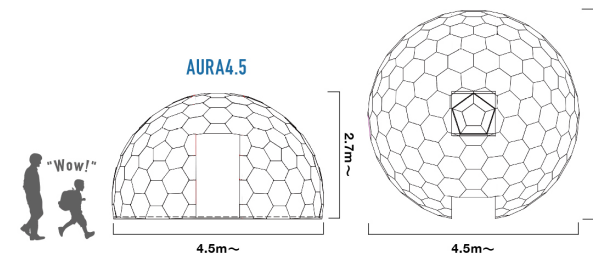

● AURA6 [5~6人用]

高さ 3m × 直径 6m
面積 28㎡ / カバー 56㎡
重量 270-420kg

AURA DOME™ OPTION

多様性が叶える
ウルトラサポート

簡易ステージ

ドームのサイズに応じ
てご対応可能です。

ロゴ印刷

自社イベントの
ポップアップなどに。

オーダーサイズ対応

設置場所やイベント内容に
合わせてオーダーいただけます。

装飾施工対応

ドーム内部や周りの装飾の
施工も承ります。

販売・保管対応

お買い取りいただいたドームを
弊社で保管も可能です。

アフターメンテナンス

設置後のメンテナンスや
部品の破損も対応いたします。

ULTRA DOME

ウルトラドーム PRODUCED by 株式会社 GROWTH

〒460-0002 愛知県名古屋市中区丸の内1丁目7-6 丸の内TERRACE904
受付時間.平日9:00~18:00 TEL.052-212-5435 MAIL.info@growth-g.co.jp

www.ultradome.jp

ウルトラドーム

検索

ご購入・お問い合わせ