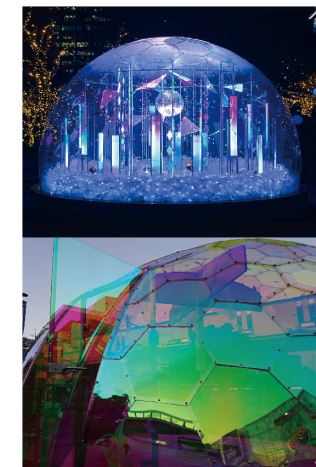

※実際の色味と異なる場合がございます。

Spec 仕様 / サイズ ※下記は参考例です。下記のサイズ以外にもご対応が可能です。お気軽にご相談ください。

● AURA4.5 [2~3人用]

高さ 2.7m × 直径 4.5m
面積 15㎡ / カバー 38㎡
重量 220-320kg