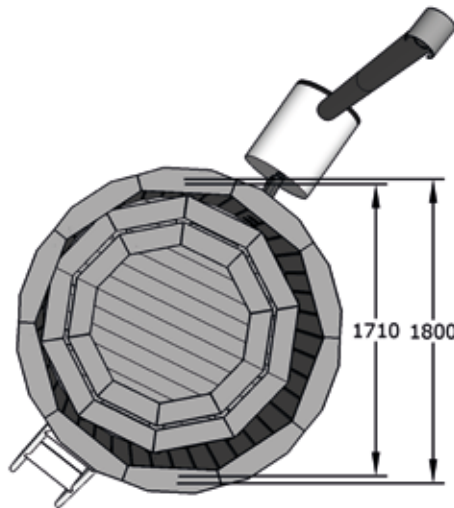

93 cm

18mm

3-4名

ウッデン/エクスターナル **WOODEN TUB external**

3-4名

Spruce / Thermowood

160, 180, 200 cm

105 cm

42 mm

ca 250 kg

200x80x80 cm

DETAILS

WOODEN TUB internal

ウッデン/インターナル

DETAILS

Spruce / Thermowood

160, 180, 200 cm

105 cm

42 mm

ca 250 kg

200x80x80 cm

3-4名

ACCESSORIES FOR HOT TUBS

ファイバーグラスカバー(風呂蓋)