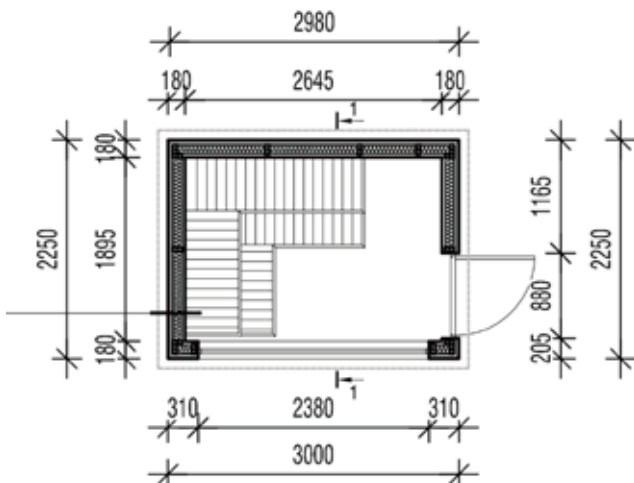

DOOR DIMENSIONS

扉の寸法

PACKAGE SIZE

梱包サイズ

Modular Sauna "KALLE"

モジュラー サウナ“カレ”

4-6名

298 x 256 cm

5 m²

220 cm

235 cm

156 mm

90x190 cm

SG 238x150
tempered glass

DETAILS

SAUNA TIMO サウナ ティモ

SAUNA TIMO								
	50 mm	340x230 cm	7,82 m ²	228 cm	280 cm	100x60 cm 120x91 cm	80x201 cm	4-6名
SAUNA TIMO FLAT	50 mm	340x230 cm	7,82 m ²	228 cm	249 cm	100x60 cm 120x91 cm	80x201 cm	4-6名

サウナ エーロ

EERO

4-6名

70 mm

244x387 cm

9,4 m²

221 cm

256 cm

80x201 cm

60x60 cm

DETAILS