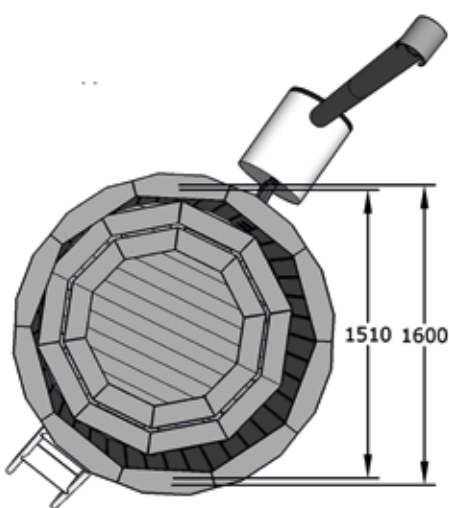

93 cm

18mm

3-4名

ウッデン/エクスターナル **WOODEN TUB external**

3-4名

Spruce / Thermowood

160, 180, 200 cm

105 cm

42 mm

ca 250 kg

200x80x80 cm

DETAILS

WOODEN TUB internal

ウッデン/インターナル

DETAILS

Spruce / Thermowood

160, 180, 200 cm

105 cm

42 mm

ca 250 kg

200x80x80 cm

3-4名

ACCESSORIES FOR HOT TUBS

ファイバーグラスカバー(風呂蓋)