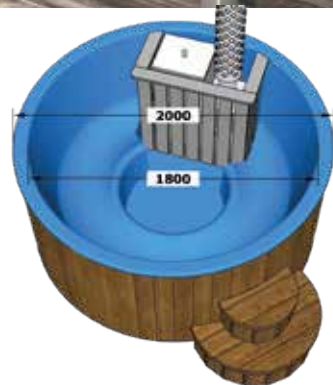

109 cm

18 mm

DETAILS

DELUX TUB internal FIBERGLASS

デラックス タブ サーマウッド/インターナル

DETAILS

Thermowood

180 cm

93 cm

18mm

3-4名

DELUX TUB external FIBERGLASS

デラックス タブ サーマウッド/エクスターナル

DETAILS

Thermowood

180 cm