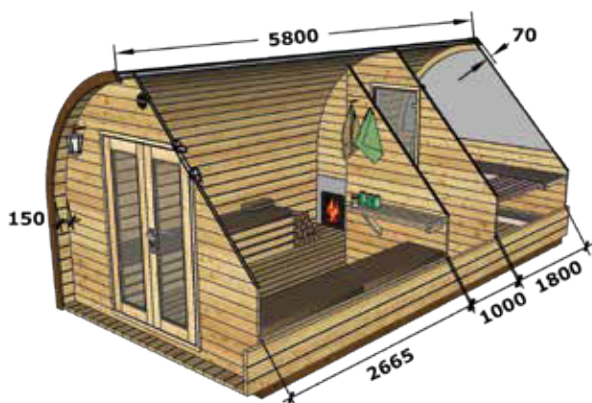

SAUNA WESTERN 580

サウナ ウェスタン 580

3-4名

580x280 cm

240 cm

28 mm

42 mm

Half moon
glass- 8mm
tempered

130x180 cm

1800 kg

580x120x140 cm

DETAILS

ACCESSORIES FOR SAUNAS

HARVIA

ハルビア/ベガ BC80
(電気式サウナストーブ)

ハルビア/M2シリーズ
(薪式サウナストーブ)