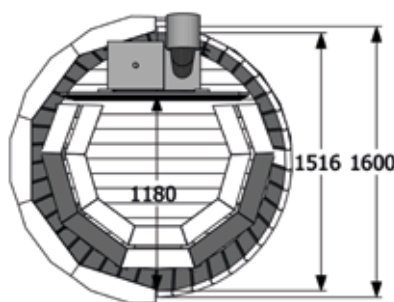

93 cm

18mm

3-4名

ウッデン/エクスターナル **WOODEN TUB external**

3-4名

Spruce / Thermowood

160, 180, 200 cm

105 cm

42 mm

ca 250 kg

200x80x80 cm

DETAILS

WOODEN TUB internal

ウッデン/インターナル

DETAILS

Spruce / Thermowood

160, 180, 200 cm

105 cm

42 mm

ca 250 kg

200x80x80 cm

3-4名

ACCESSORIES FOR HOT TUBS

ファイバーグラスカバー(風呂蓋)