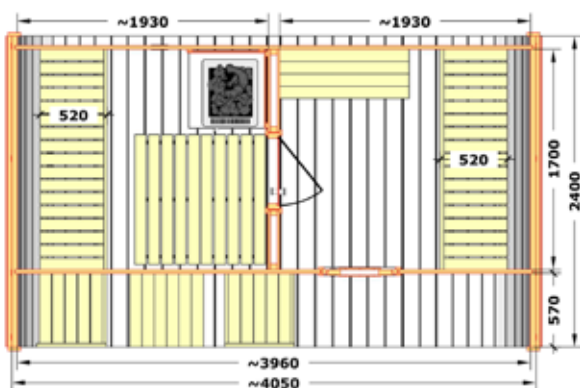

DOOR DIMENSIONS

扉の寸法

PACKAGE SIZE

梱包サイズ

Modular Sauna "KALLE"

モジュラー サウナ“カレ”

4-6名

298 x 256 cm

サウナ "アイコン"

DETAILS

400 cm

230 cm

front 28 mm

sides 42 mm

4pcs 30x92 cm

70x180 cm

1250 kg

400x120x120 cm

4名

オーバル サウナ

OVAL SAUNA

								
6-8名	400x240 cm	197 cm	28 mm	42 mm	60x80 cm	2pcs 160x59 cm	1200 kg	400x120x120 cm

OVAL SAUNA FRODO

オーバル サウナ フロド

DETAILS

400x300 cm

240 cm

42 mm

42 mm

Ø90 cm

70x180 cm

1800 kg