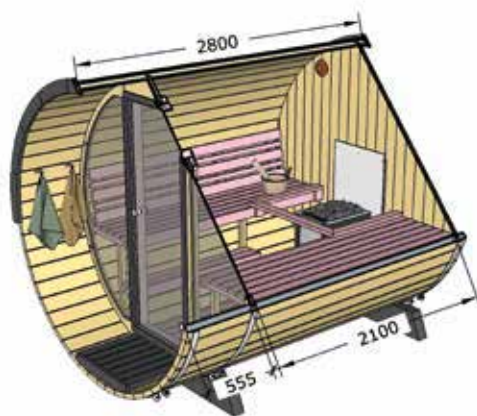

SAUNA 280 DELUXE

サウナ 280 デラックス

280 cm

235 cm

28 mm

42 mm

Front wall glass element

Front wall glass element

800 kg

280x120x120 cm

4-6名