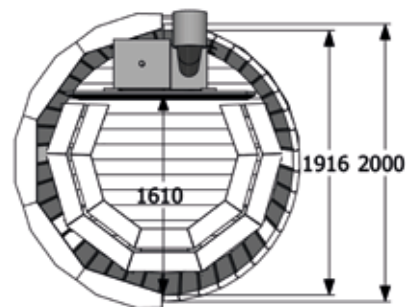

93 cm

18mm

3-4名

ウッデン/エクスターナル **WOODEN TUB external**

3-4名

Spruce / Thermowood

160, 180, 200 cm

105 cm

42 mm

ca 250 kg

200x80x80 cm

DETAILS

WOODEN TUB internal

ウッデン/インターナル

DETAILS

Spruce / Thermowood

160, 180, 200 cm

105 cm

42 mm

ca 250 kg

200x80x80 cm

3-4名

ACCESSORIES FOR HOT TUBS

ファイバーグラスカバー(風呂蓋)