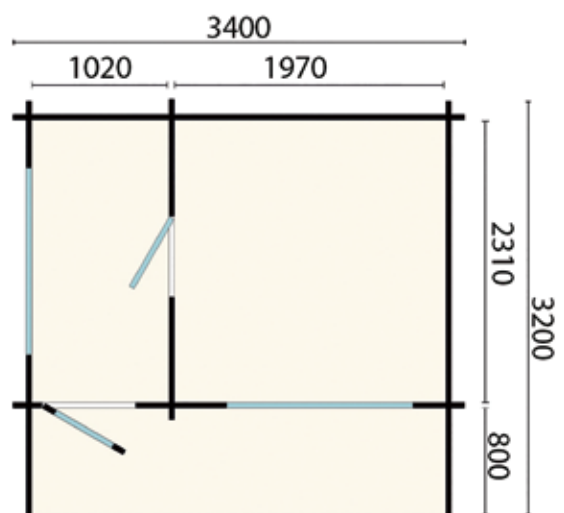

5 m²

220 cm

235 cm

156 mm

90x190 cm

SG 238x150
tempered glass

DETAILS

SAUNA TIMO サウナ ティモ

SAUNA TIMO								
	50 mm	340x230 cm	7,82 m ²	228 cm	280 cm	100x60 cm 120x91 cm	80x201 cm	4-6名
SAUNA TIMO FLAT	50 mm	340x230 cm	7,82 m ²	228 cm	249 cm	100x60 cm 120x91 cm	80x201 cm	4-6名

サウナ エーロ

EERO

4-6名

70 mm

244x387 cm

9,4 m²

221 cm

256 cm

80x201 cm

60x60 cm

DETAILS

サウナ エーロ フラット

EERO FLAT

4-6名

70 mm

244x387 cm

9,4 m²

221 cm

249 cm