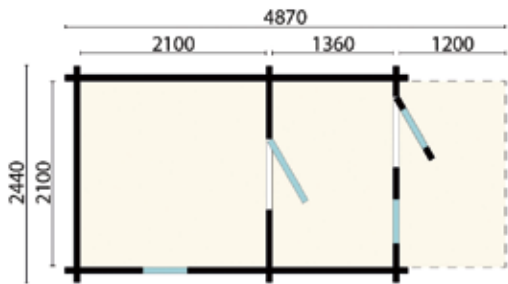

5 m²

220 cm

235 cm

156 mm

90x190 cm

SG 238x150
tempered glass

DETAILS

SAUNA TIMO サウナ ティモ

SAUNA TIMO								
	50 mm	340x230 cm	7,82 m ²	228 cm	280 cm	100x60 cm 120x91 cm	80x201 cm	4-6名
SAUNA TIMO FLAT	50 mm	340x230 cm	7,82 m ²	228 cm	249 cm	100x60 cm 120x91 cm	80x201 cm	4-6名

サウナ エーロ

EERO

4-6名

70 mm

244x387 cm

9,4 m²

221 cm

256 cm

80x201 cm

60x60 cm

DETAILS

サウナ エーロ フラット

EERO FLAT

4-6名

70 mm

244x387 cm

9,4 m²

221 cm

249 cm