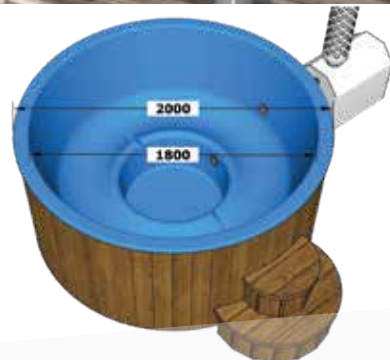

109 cm

18 mm

DETAILS

DELUX TUB internal FIBERGLASS

デラックス タブ サーマウッド/インターナル

DETAILS

Thermowood

180 cm

93 cm

18mm

3-4名

DELUX TUB external FIBERGLASS

デラックス タブ サーマウッド/エクスターナル

DETAILS

Thermowood

180 cm

93 cm

18mm

3-4名

ウッデン/エクスターナル **WOODEN TUB external**

3-4名

Spruce / Thermowood

160, 180, 200 cm

105 cm