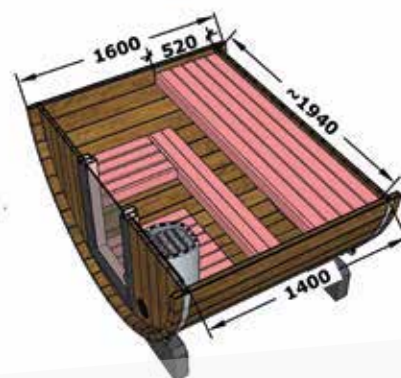

42 mm

67x30 cm

180x59 cm

900 kg

300x120x120cm

DETAILS

TERRACE SAUNA テラス サウナ

DETAILS

160 cm

205/230 cm

28 mm

42 mm

-

160x59 cm

600 kg

200x120x85 cm

2-3名

プール サウナ

POOL SAUNA

2-3名

160 cm

205/235 cm

front 28 mm

sides 42 mm