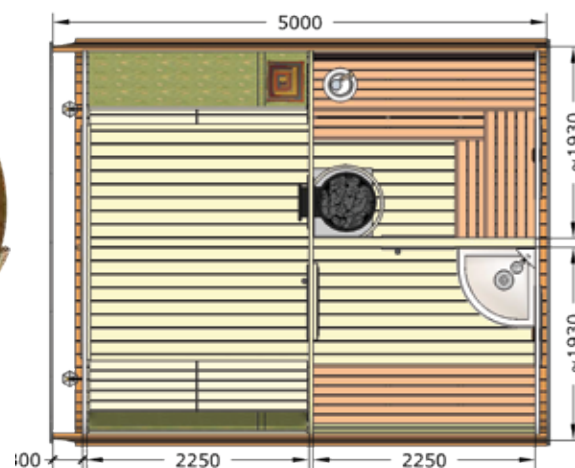

DOOR DIMENSIONS

扉の寸法

PACKAGE SIZE

梱包サイズ

Modular Sauna "KALLE"

モジュラー サウナ“カレ”

4-6名

298 x 256 cm

70 mm

244x387 cm

9,4 m²

221 cm

256 cm

80x201 cm

60x60 cm

DETAILS

235 cm

front 42 mm

sides 42 mm

2pcs 77x57 cm

228x176 cm

2900 kg

500x120x160 cm

3-4名

SAUNA WESTERN 580

サウナ ウェスタン 580

3-4名

580x280 cm

240 cm

28 mm

42 mm

Half moon
glass- 8mm
tempered