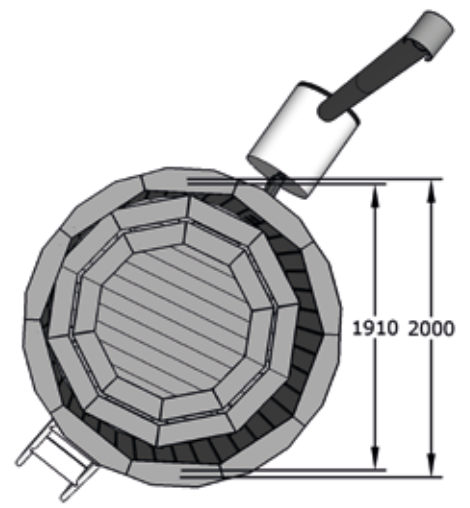

93 cm

18mm

3-4名

ウッデン/エクスターナル **WOODEN TUB external**

3-4名

Spruce / Thermowood

160, 180, 200 cm

105 cm

42 mm

ca 250 kg

200x80x80 cm

DETAILS

WOODEN TUB internal

ウッデン/インターナル

DETAILS

Spruce / Thermowood

160, 180, 200 cm

105 cm

42 mm

ca 250 kg

200x80x80 cm

3-4名

ACCESSORIES FOR HOT TUBS

ファイバーグラスカバー(風呂蓋)