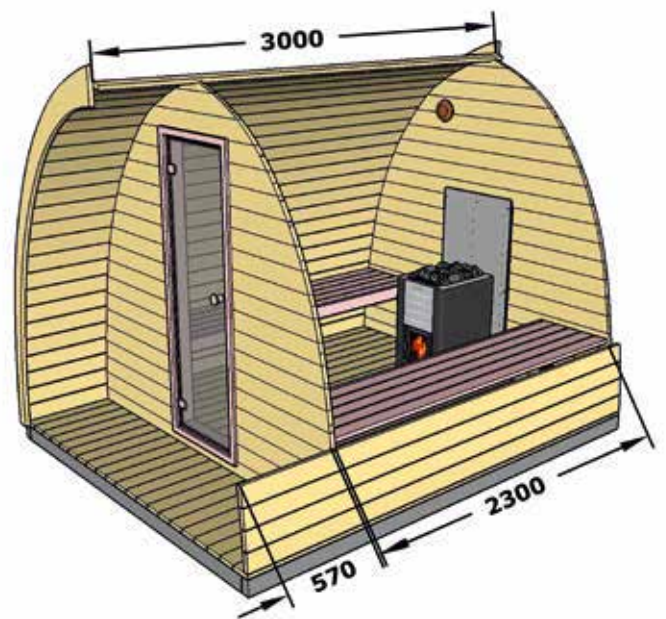

サウナ エーロ フラット

EERO FLAT

4-6名

70 mm

244x387 cm

9,4 m²

221 cm

249 cm

80x201 cm

60x60 cm

DETAILS

サウナ ポッド

SAUNA POD 300

2-4名

300x240 cm

232 cm

42 mm

67x30 cm

180x59 cm

900 kg

300x120x120cm

DETAILS

TERRACE SAUNA テラス サウナ

DETAILS

2-3名

プール サウナ

POOL SAUNA

2-3名

160 cm

205/235 cm

front 28 mm

sides 42 mm