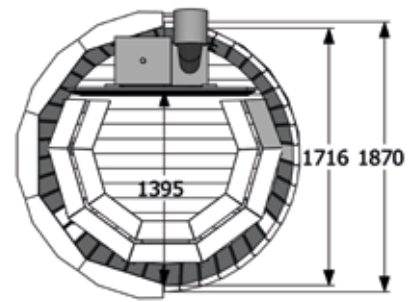

93 cm

18mm

3-4名

ウッデン/エクスターナル **WOODEN TUB external**

3-4名

Spruce / Thermowood

160, 180, 200 cm

105 cm

42 mm

ca 250 kg

200x80x80 cm

DETAILS

WOODEN TUB internal

ウッデン/インターナル

DETAILS

Spruce / Thermowood

160, 180, 200 cm

105 cm

42 mm

ca 250 kg

200x80x80 cm

3-4名

ACCESSORIES FOR HOT TUBS

ファイバーグラスカバー(風呂蓋)