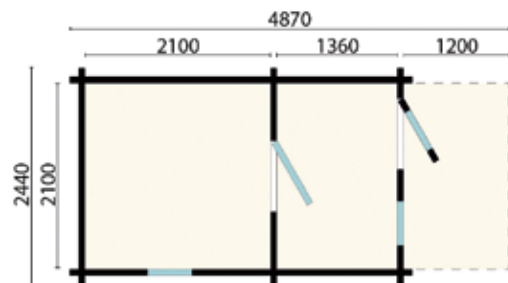

SAUNA TIMO								
	50 mm	340x230 cm	7,82 m ²	228 cm	280 cm	100x60 cm 120x91 cm	80x201 cm	4-6名
SAUNA TIMO FLAT	50 mm	340x230 cm	7,82 m ²	228 cm	249 cm	100x60 cm 120x91 cm	80x201 cm	4-6名

サウナ エーロ

EERO

4-6名

70 mm

244x387 cm

9,4 m²

221 cm

256 cm

80x201 cm

60x60 cm

DETAILS

サウナ エーロ フラット

EERO FLAT

4-6名

70 mm

244x387 cm

9,4 m²

221 cm

249 cm

80x201 cm

60x60 cm

DETAILS

サウナ ポッド

SAUNA POD 300

2-4名

300x240 cm

232 cm