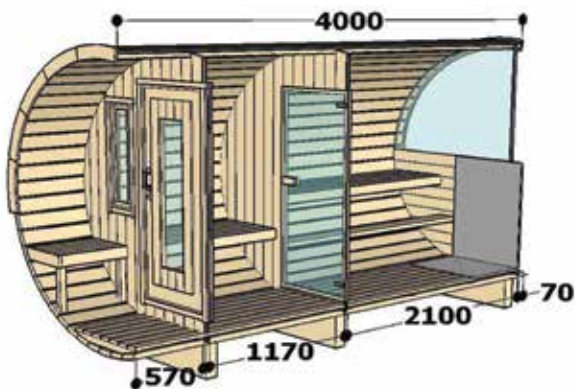

230 cm

front 42 mm

sides 42 mm

2pc 38x92 Half moon glass 8mm temperad

70x180 cm

1450 kg

400x120x120 cm

SAUNA "ICON"

サウナ "アイコン"

DETAILS

400 cm

230 cm

front 28 mm

sides 42 mm

4pcs 30x92 cm

70x180 cm