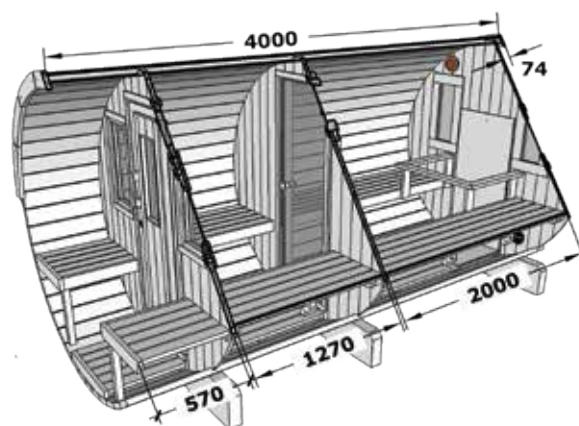

160x59 cm

1050 kg

400x120x120 cm

6-8名

SAUNA 400 DELUXE – HALF MOON

サウナ 400 デラックスハーフムーン

6-8名

400 cm

230 cm

front 42 mm

sides 42 mm

2pc 38x92 Half moon glass 8mm temperad

70x180 cm

1450 kg

400x120x120 cm

SAUNA "ICON"