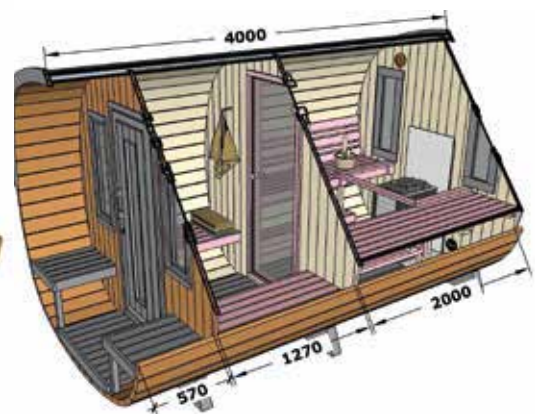

サウナ "アイコン"

DETAILS

400 cm

230 cm

front 28 mm

sides 42 mm

4pcs 30x92 cm

70x180 cm

1250 kg

400x120x120 cm

4名

オーバル サウナ

OVAL SAUNA

								
6-8名	400x240 cm	197 cm	28 mm	42 mm	60x80 cm	2pcs 160x59 cm	1200 kg	400x120x120 cm

OVAL SAUNA FRODO

オーバル サウナ フロド