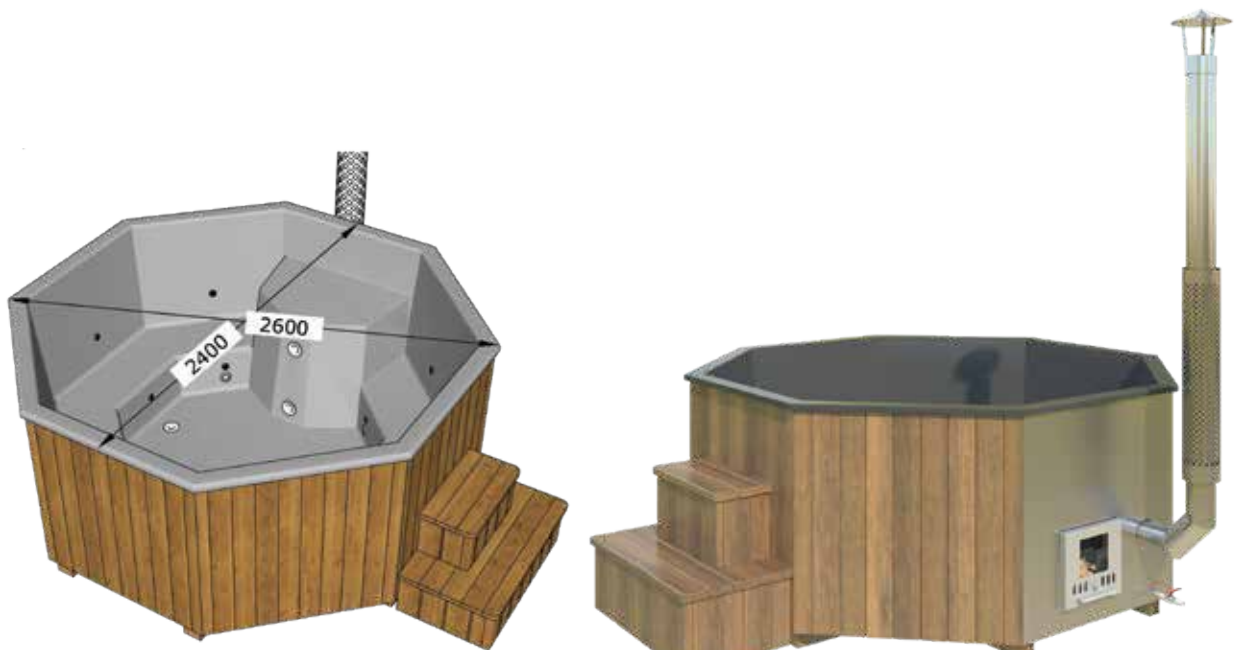

サウナ用ガラス窓

FULL GLASS フルガラス

HALF MOON ハーフムーン

DELUX 240 "XL MULLIKING"

デラックス タブ240 MULLKING サーモウッド

3-4名

Thermowood

240 cm

109 cm

18 mm

DETAILS

DELUX TUB internal FIBERGLASS

デラックス タブ サーマウッド/インターナル

DETAILS

Thermowood

180 cm

93 cm

18mm

3-4名

DELUX TUB external FIBERGLASS

デラックス タブ サーマウッド/エクスターナル

DETAILS

Thermowood

180 cm