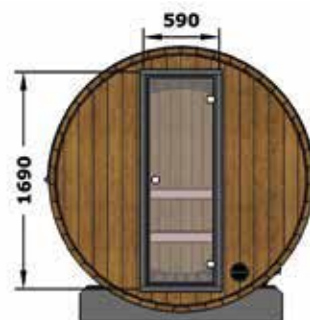

160 cm

205/230 cm

28 mm

42 mm

-

160x59 cm

600 kg

200x120x85 cm

2-3名

プール サウナ

POOL SAUNA

2-3名

160 cm

205/235 cm

front 28 mm

sides 42 mm