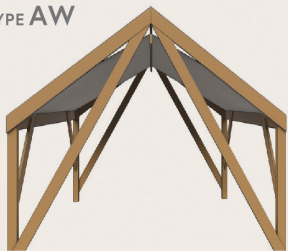

TYPE A
Front

TYPE A
Back

TYPE AW

自然と調和するオリジナル木製テント

GROWTHオリジナル設計で作る「G-テント」。自然とより調和するようヒノキを構造材に採用しました。

キャンプやグランピングの宿泊施設やその拡張など幅広い分野・用途でご使用いただけます。

PRODUCTS Gシリーズ/G-テントの製品情報

TYPE AW